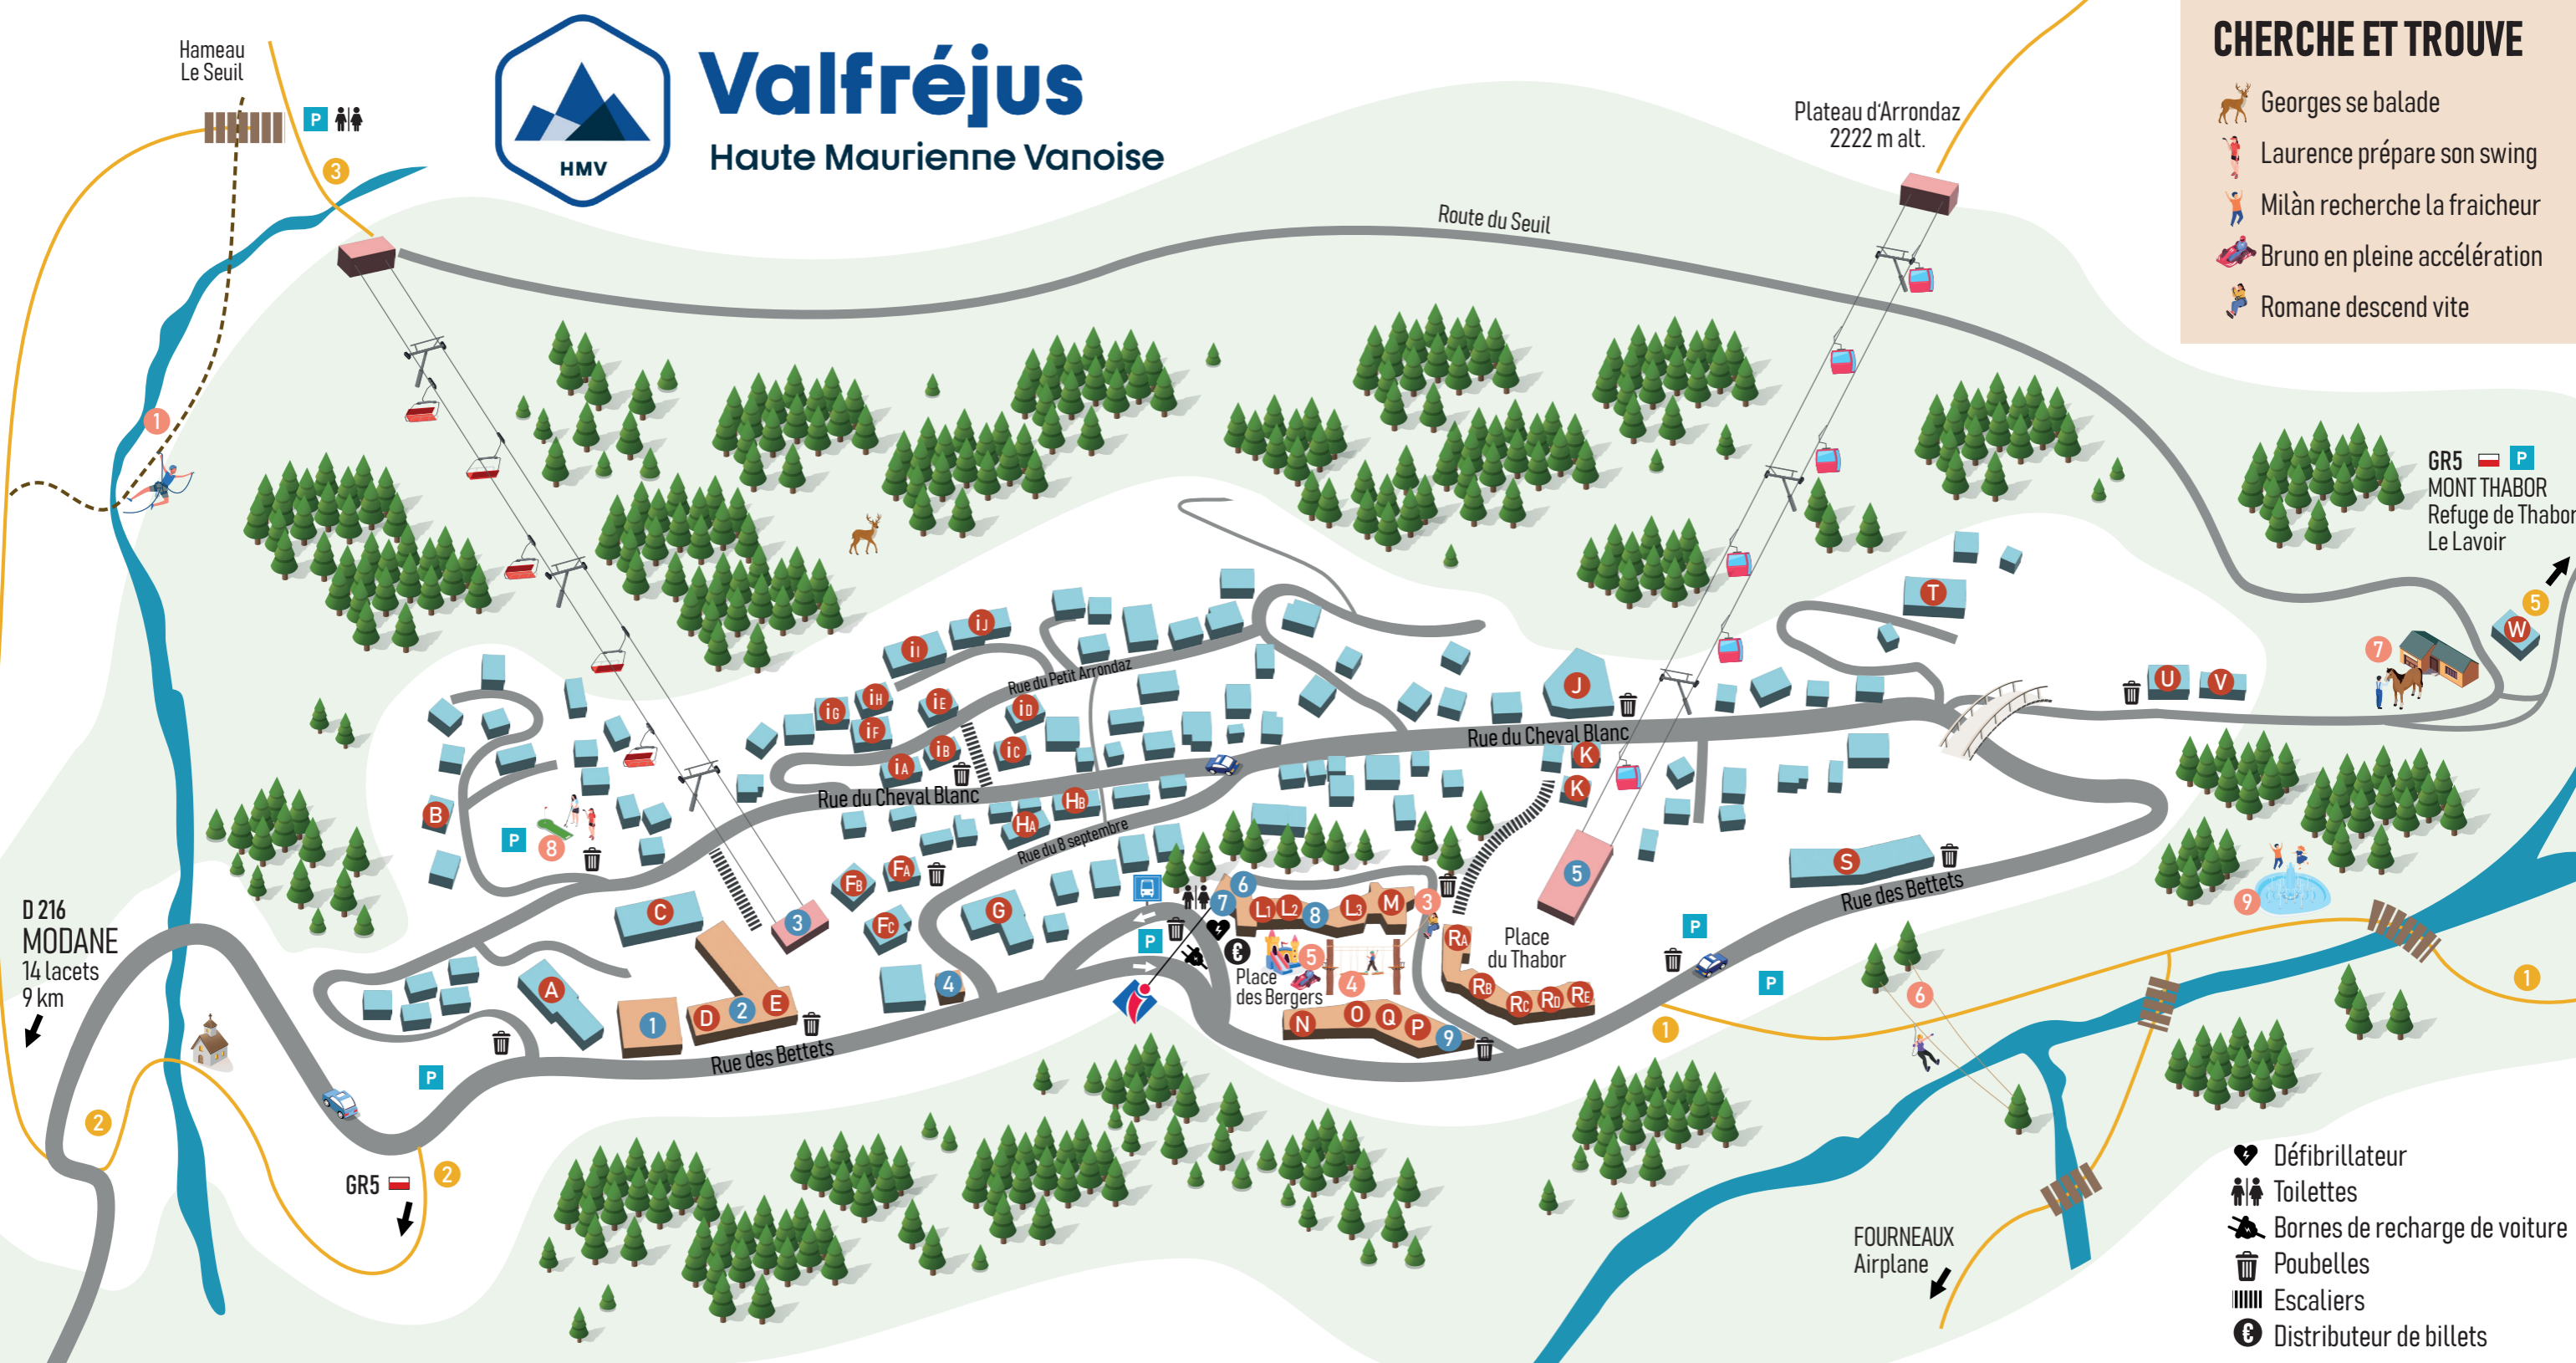

Valfréjus

Haute Maurienne Vanoise

CHERCHE ET TROUVE

- Georges se balade
- Laurence prépare son swing
- Milàn recherche la fraîcheur
- Bruno en pleine accélération
- Romane descend vite

RANDONNÉES

- 1 Sentier des Herbières
- 2 Sentier des Essarts
- 3 Sentier du Seuil
- 4 Sentier des Gardes
- 5 Sentier du Lavoir / Jeu

ACTIVITÉS

- 1 Via Ferrata du Grand Vallon
- 2 Chapelle N-D du Charmaix
- 3 Parc accrobranche
- 4 Parcours accro-ludique
- 5 Ludoparc
- 6 Tyrolienne du Charmaix
- 7 Centre équestre
- 8 Mini golf
- 9 Espace aqua ludique

HÉBERGEMENTS

- A Le Cheval Blanc
- B Le Chamois
- C La Turra
- D Résidence Chalet Club
- E Body Go Hostel
- F Les Chalets de la Ramoure A à C
- G Les Sarrazins
- H Le Belvédère A & B
- I Les Chalets d'Arrondaz A à J
- J Sowell
- K Les Chalets de Florence
- L Les Mélèzets 1 à 3
- M Hôtel Club Le Valfréjus
- N Le Grand Argentier
- O Vita Parc
- P Chavière
- Q Résidence Charmaix
- R Le Thabor A à E
- S Les Chalets du Thabor
- T La Grande Montagne
- U Les Souches
- V Le Roc Rouge
- W Le Gîte des Tavernes

- Défibrillateur
- Toilettes
- Bornes de recharge de voiture
- Poubelles
- Escaliers
- Distributeur de billets

D 216
MODANE
14 lacets
9 km

Plateau d'Arrondaz
2222 m alt.

GR5 P
MONT THABOR
Refuge de Thabor
Le Lavoir