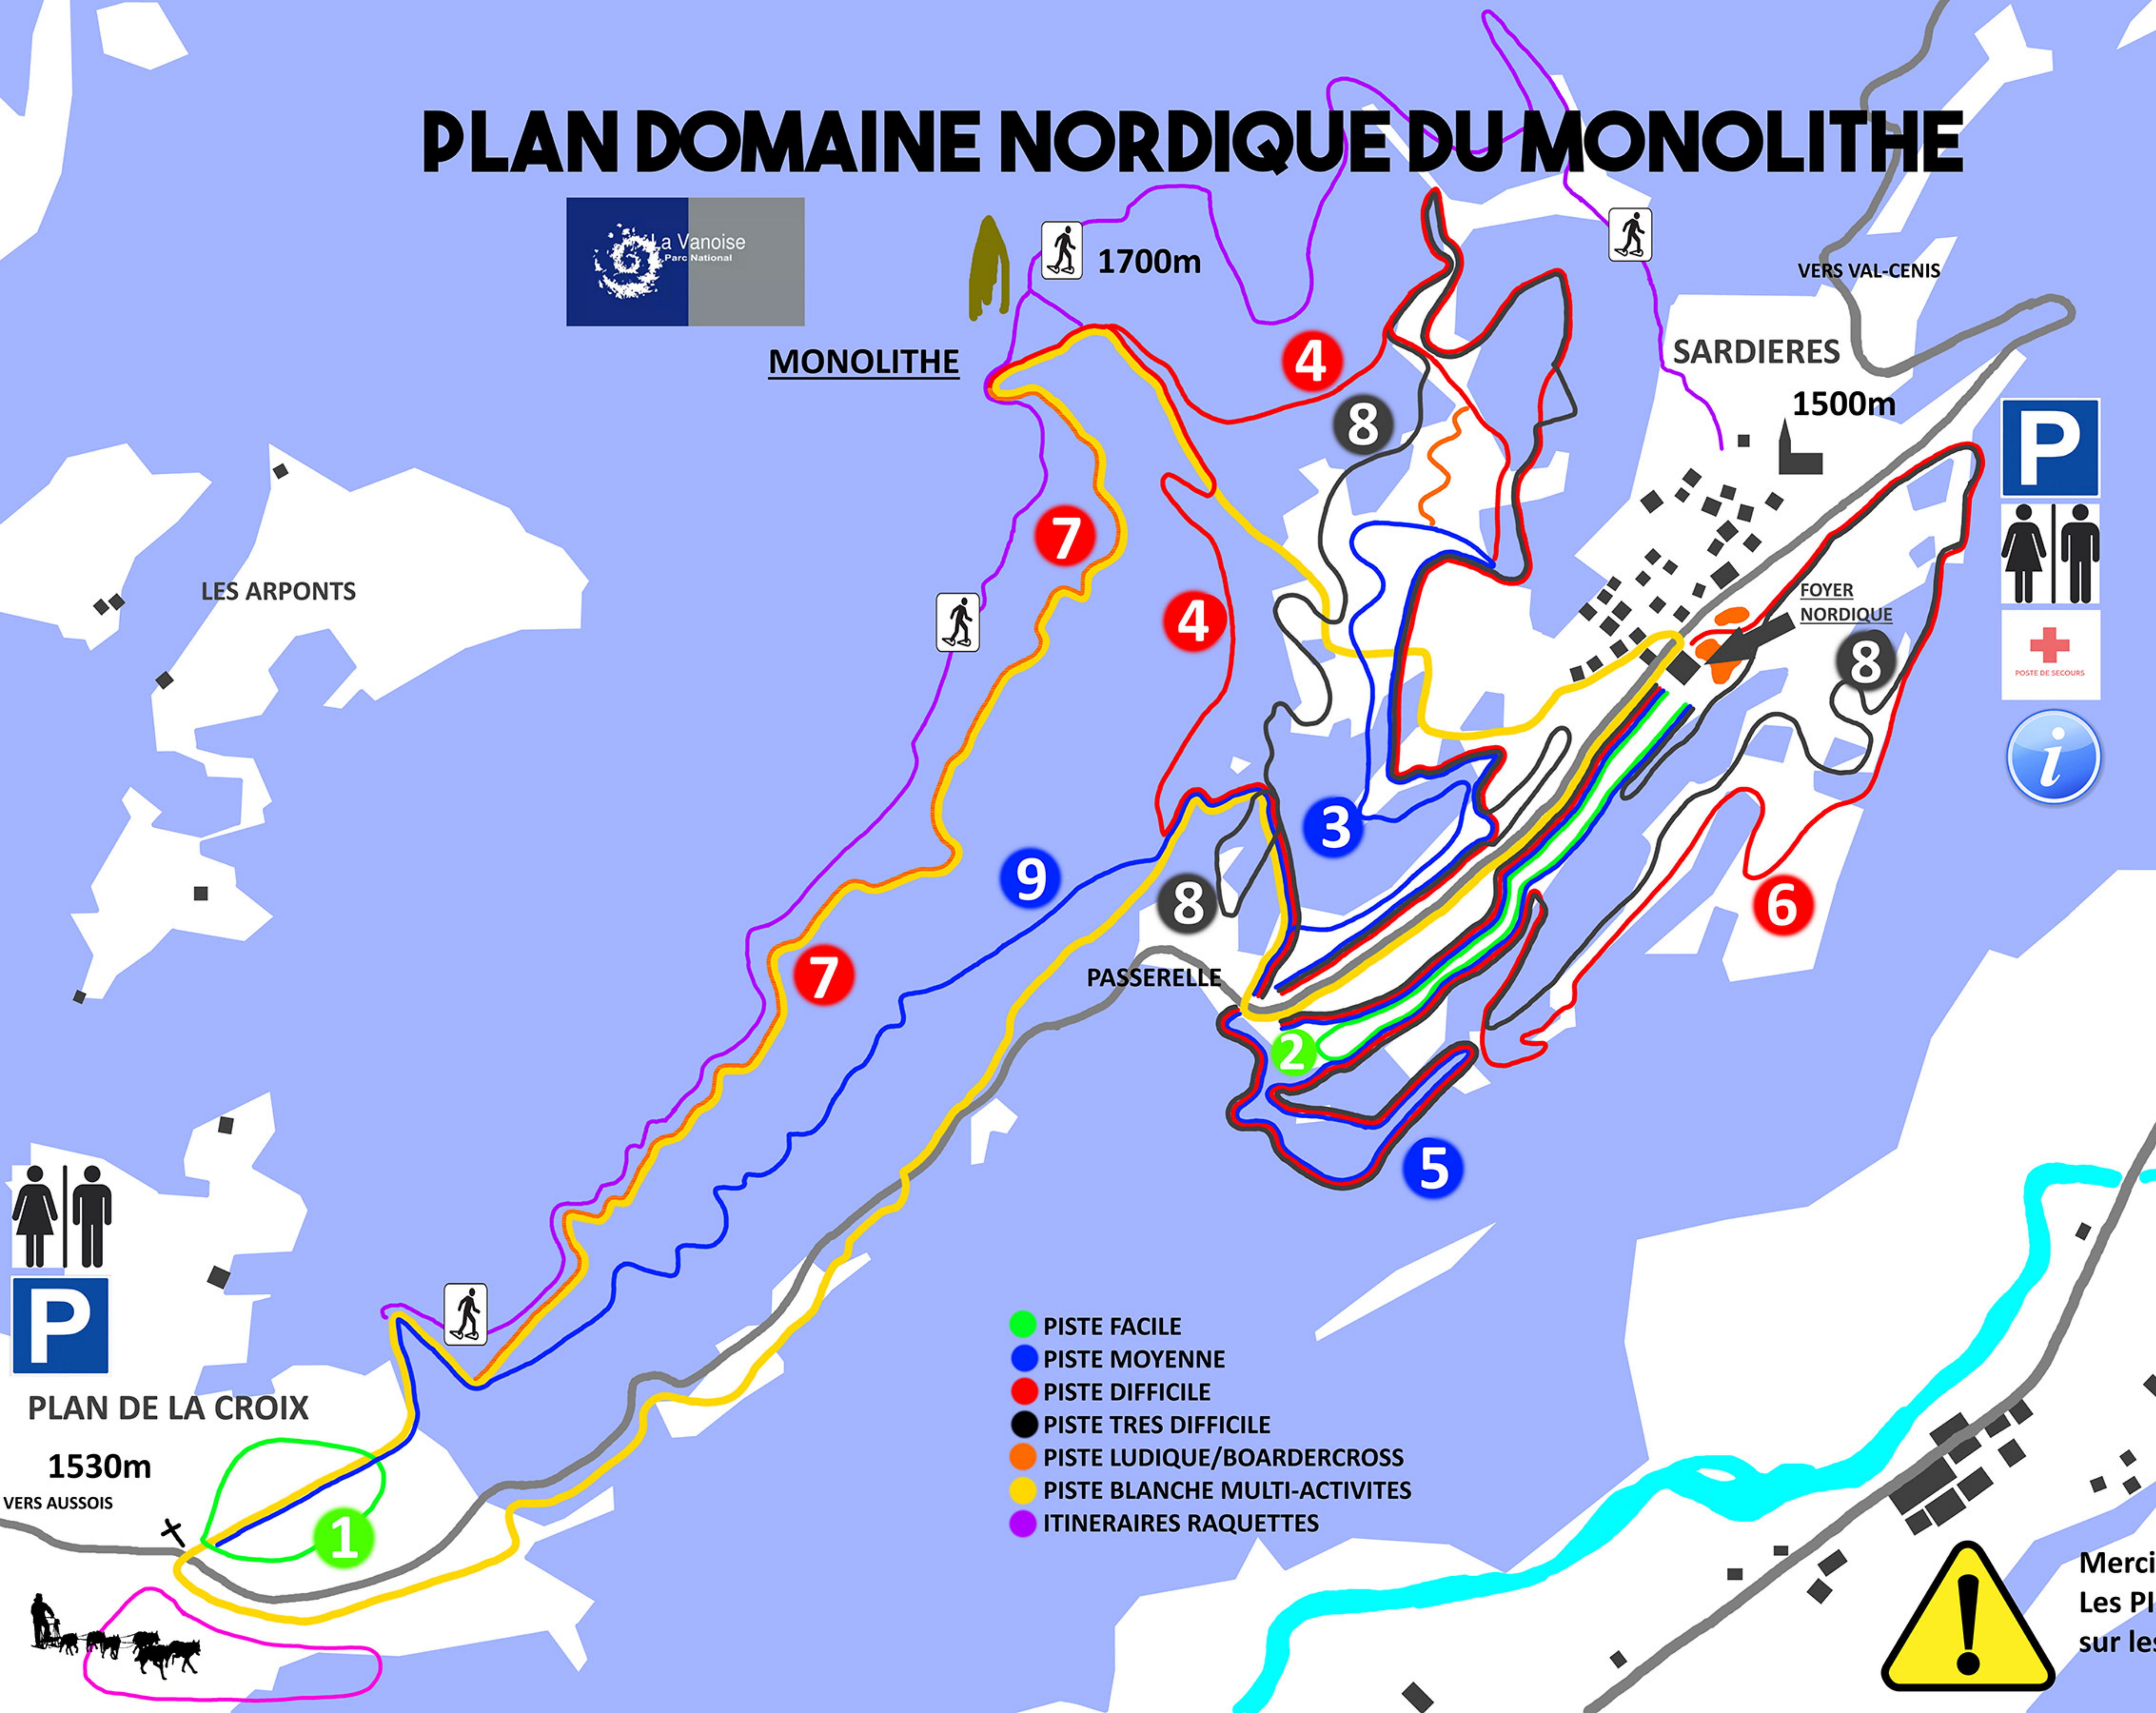

# PLAN DOMAINE NORDIQUE DU MONOLITHE

- 1** CLAPERINE  
0.8 Km
- 2** LES GRANGES  
2 Kms
- 3** LES BICHES  
4.5 Kms
- 4** PLAN BOIS  
6.3 Kms
- 5** LE CRET  
2.7 Kms
- 6** LE SAULET  
5.5 Kms
- 7** MONTEE DU MONOLITHE  
2.2 Kms Piste partagée Piétons/Skieurs
- 8** NOIRE DU MONOLITHE  
10.5 Kms
- 9** SYLVESTRE  
5 Kms aller/retour

- PISTE FACILE
- PISTE MOYENNE
- PISTE DIFFICILE
- PISTE TRES DIFFICILE
- PISTE LUDIQUE/BOARDERCROSS
- PISTE BLANCHE MULTI-ACTIVITES
- ITINERAIRES RAQUETTES

Merci de respecter le sens des pistes, jalons toujours à droite.  
Les PIETONS et RAQUETTES sont strictement interdit sur les pistes de fond, merci.