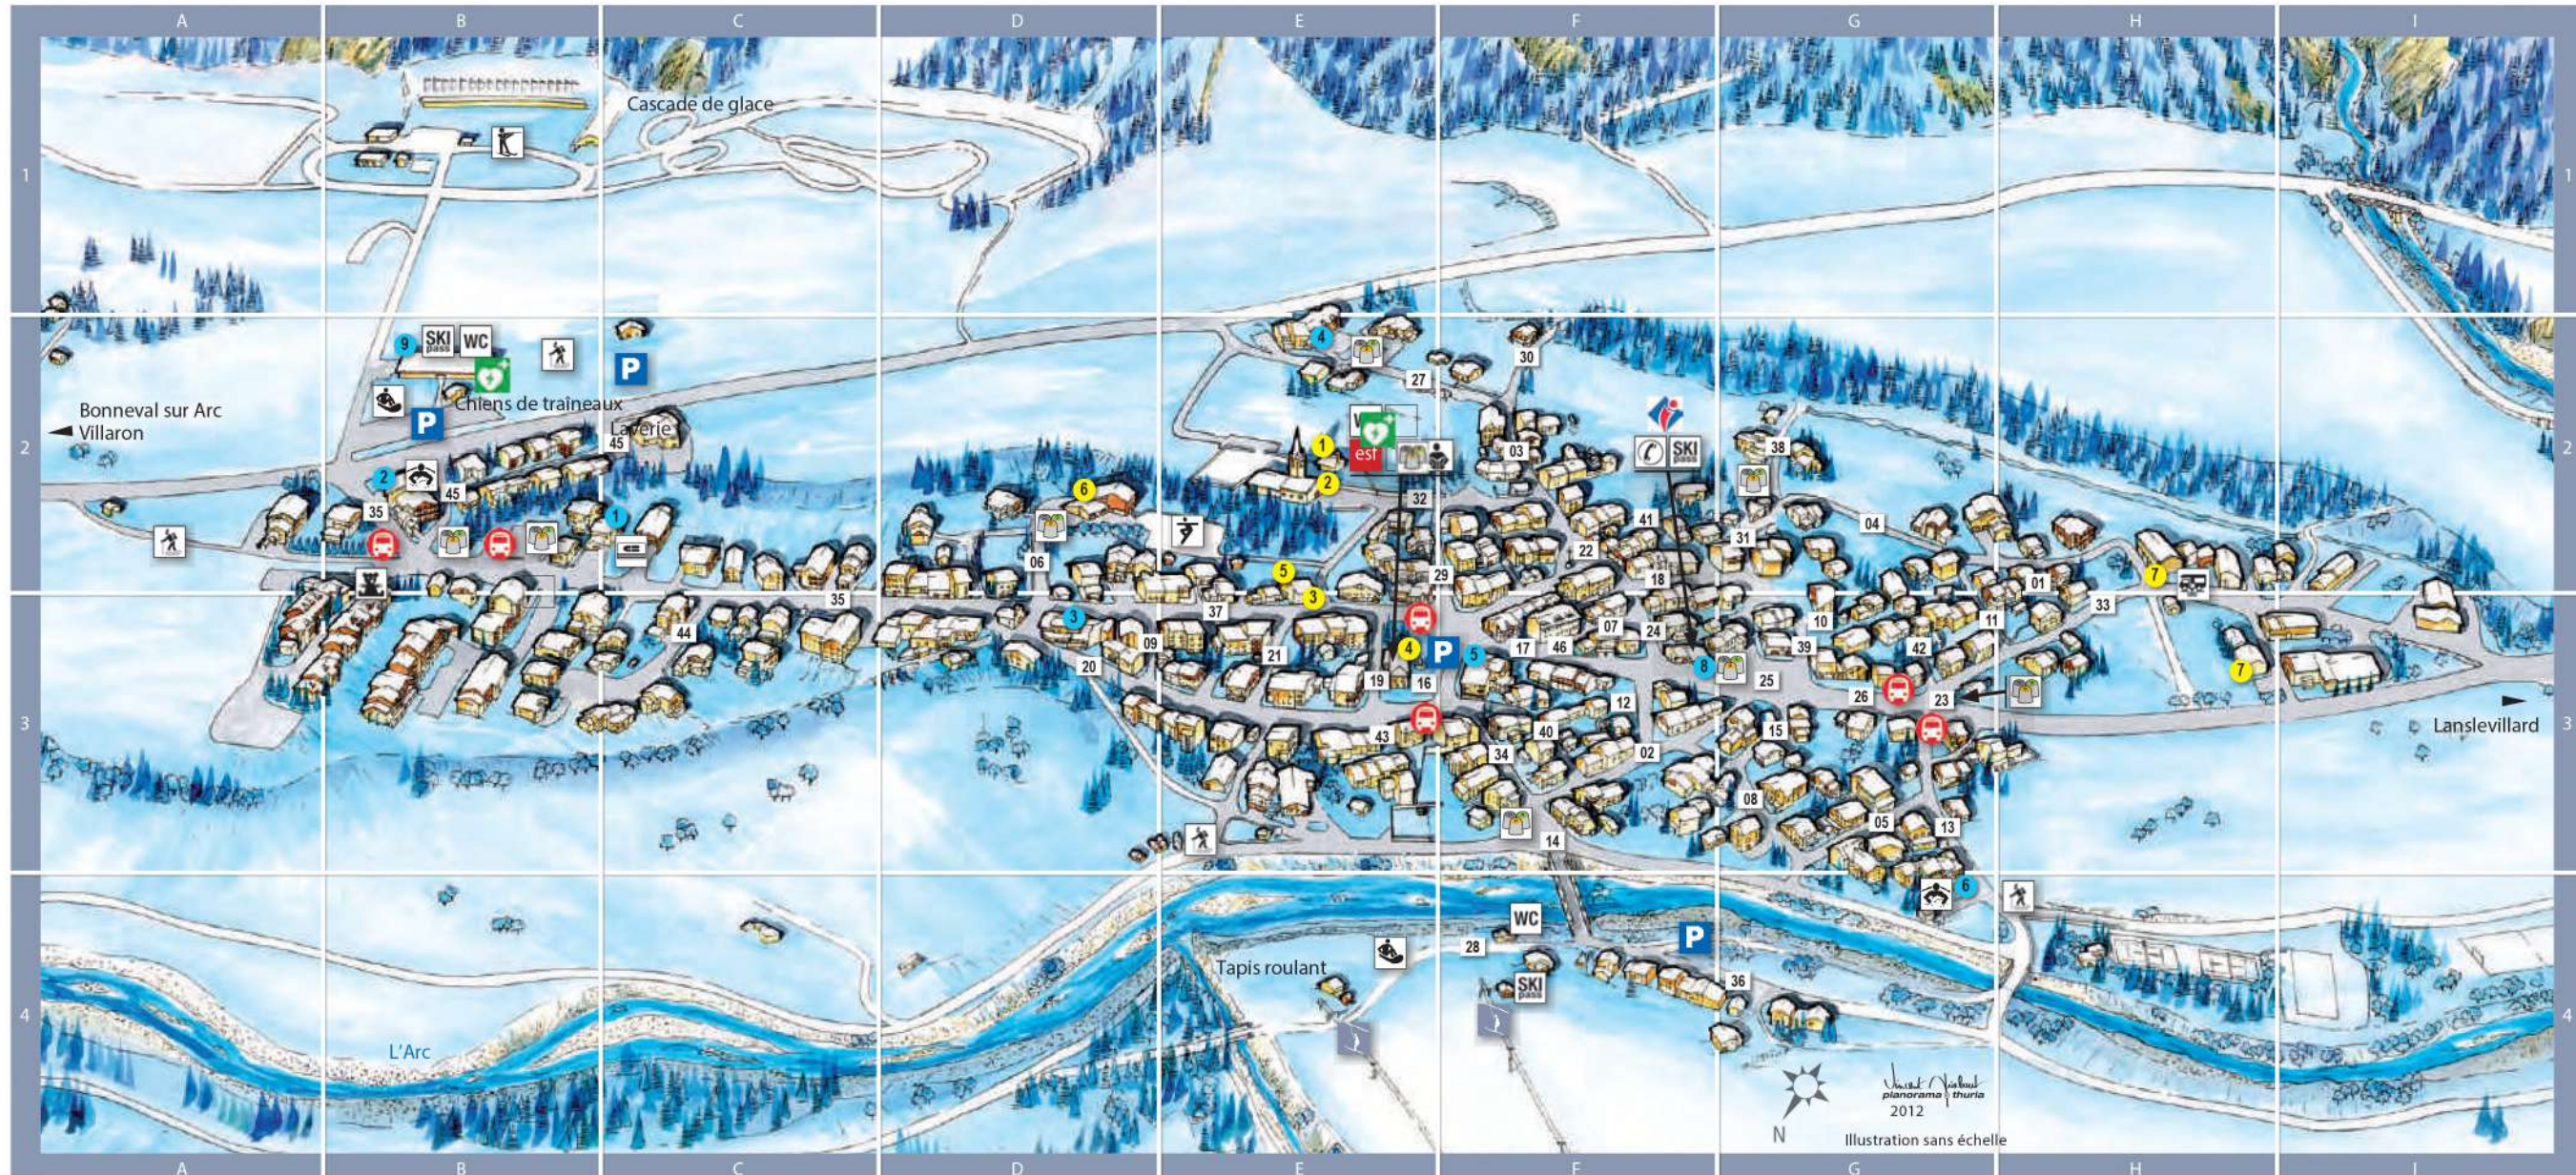

# LE VILLAGE EN HIVER / VILLAGE IN WINTER

**Bessans**  
Haute Maurienne Vanoise

- Office de Tourisme  
Tourist Office
- Parking et parking bus  
Car park and bus park
- Arrêt bus  
Bus stop

- Distributeur bancaire  
Cash machine
- Halte Garderie Les Mini-Diables  
Halte Garderie
- Services camping car  
Camping car services
- Toilettes publiques  
Public toilets
- Ordures ménagères  
Household rubbish
- Emballages recyclables et papiers  
Packaging and newspapers  
to be recycled
- Pots bouteilles et bocaux en verre  
Glass bottles and jars
- Défibrillateur  
Defibrillator

**Index des rues et places**  
Street and place index

01	H2	Rue du Bois des Gardes	23	G3	La Placette
02	F3/G3	Rue du Chapil	24	F2/F3	Rue de la Plan Fenette
03	F2	Rue de la Chapelette	25	G3	Place du Pontet
04	G2/H2	Rue des Chaudannes	26	G3	Rue du Pontet
05	G3	Rue du Clot	27	E2/F2	Rue du Pré de l'Huile
06	D2	Rue de Combarami	28	F4	Rue du Provéral
07	F3	Rue du Crosot	29	E2/F2	Rue de la Ragréni
08	G3	Rue du Docteur Fodéré	30	F2	Rue de Ribon
09	D3	Rue de Duvalon	31	G2	Rue de Rochemelon
10	G2	Rue du Ferreuil	32	E2/F2	Rue Saint Antoine
11	G3/G2	Rue de la Gaité	33	G3/H3	Rue Saint Claude
12	F3	Rue de la Guebelette	34	F3	Rue Saint Esprit
13	G3/G4	Rue de l'ilette	35	A2/D3	Rue Saint Etienne
14	F3	Rue de Juin 1957	36	F4/G4	Rue Saint Jean-Baptiste
15	G3	Rue du Lavoir	37	D3/E3	Rue Saint Sébastien
16	E3	Place de la Mairie	38	G2	Rue Sainte Anne
17	F3	Rue de la Maison Morte	39	G3	Rue des Sculpteurs Clappier
18	F2	Rue de la Maison Neuve	40	F3	Rue de Septembre 1944
19	E3	Rue des Maquisards	41	F2/G2	Rue du Solliet
20	D3/E3	Rue du Petit Saint-Jean	42	G3	Rue de Tierce
21	E3	Rue Pierre Kéné	43	E3	Rue de la Valériane
22	F2	Carrefour de la Pise	44	C3	Rue de la Roche
			45	B2	Rue des Conchettes
			46	F3	Place de la compagnie Stéph